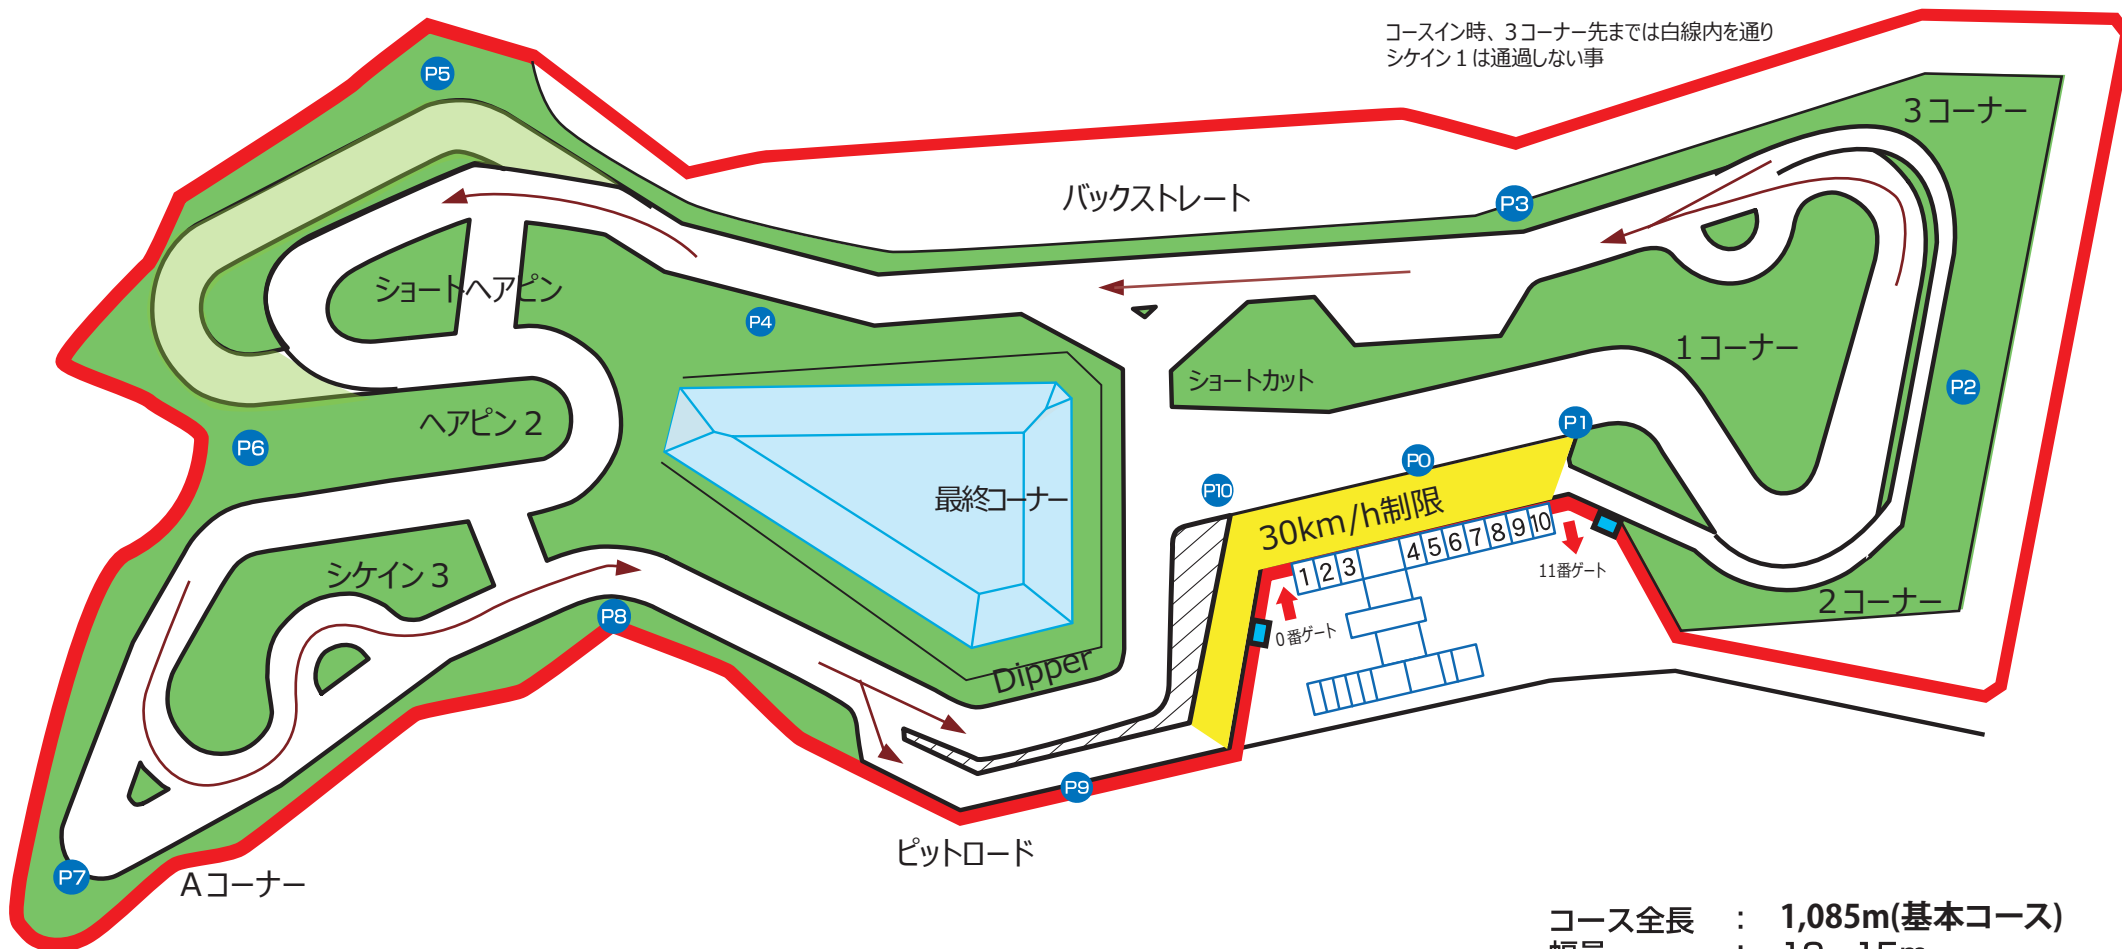

COURSE GUIDE コース案内図 シケイン3走行コース

コースイン時、3コーナー先までは白線内を通り
シケイン1は通過しない事

- 立ち入り禁止区域
- 廃油庫
- ※ P0 ~ P10 はコーナーポスト

コース全長	: 1,085m(基本コース)
幅員	: 10~15m
コーナー数	: 15
ピット数	: 10
監視ポスト数	: 10
走路勾配	: 最大2.4%
カーブ半径	: 最大25R・最小10R