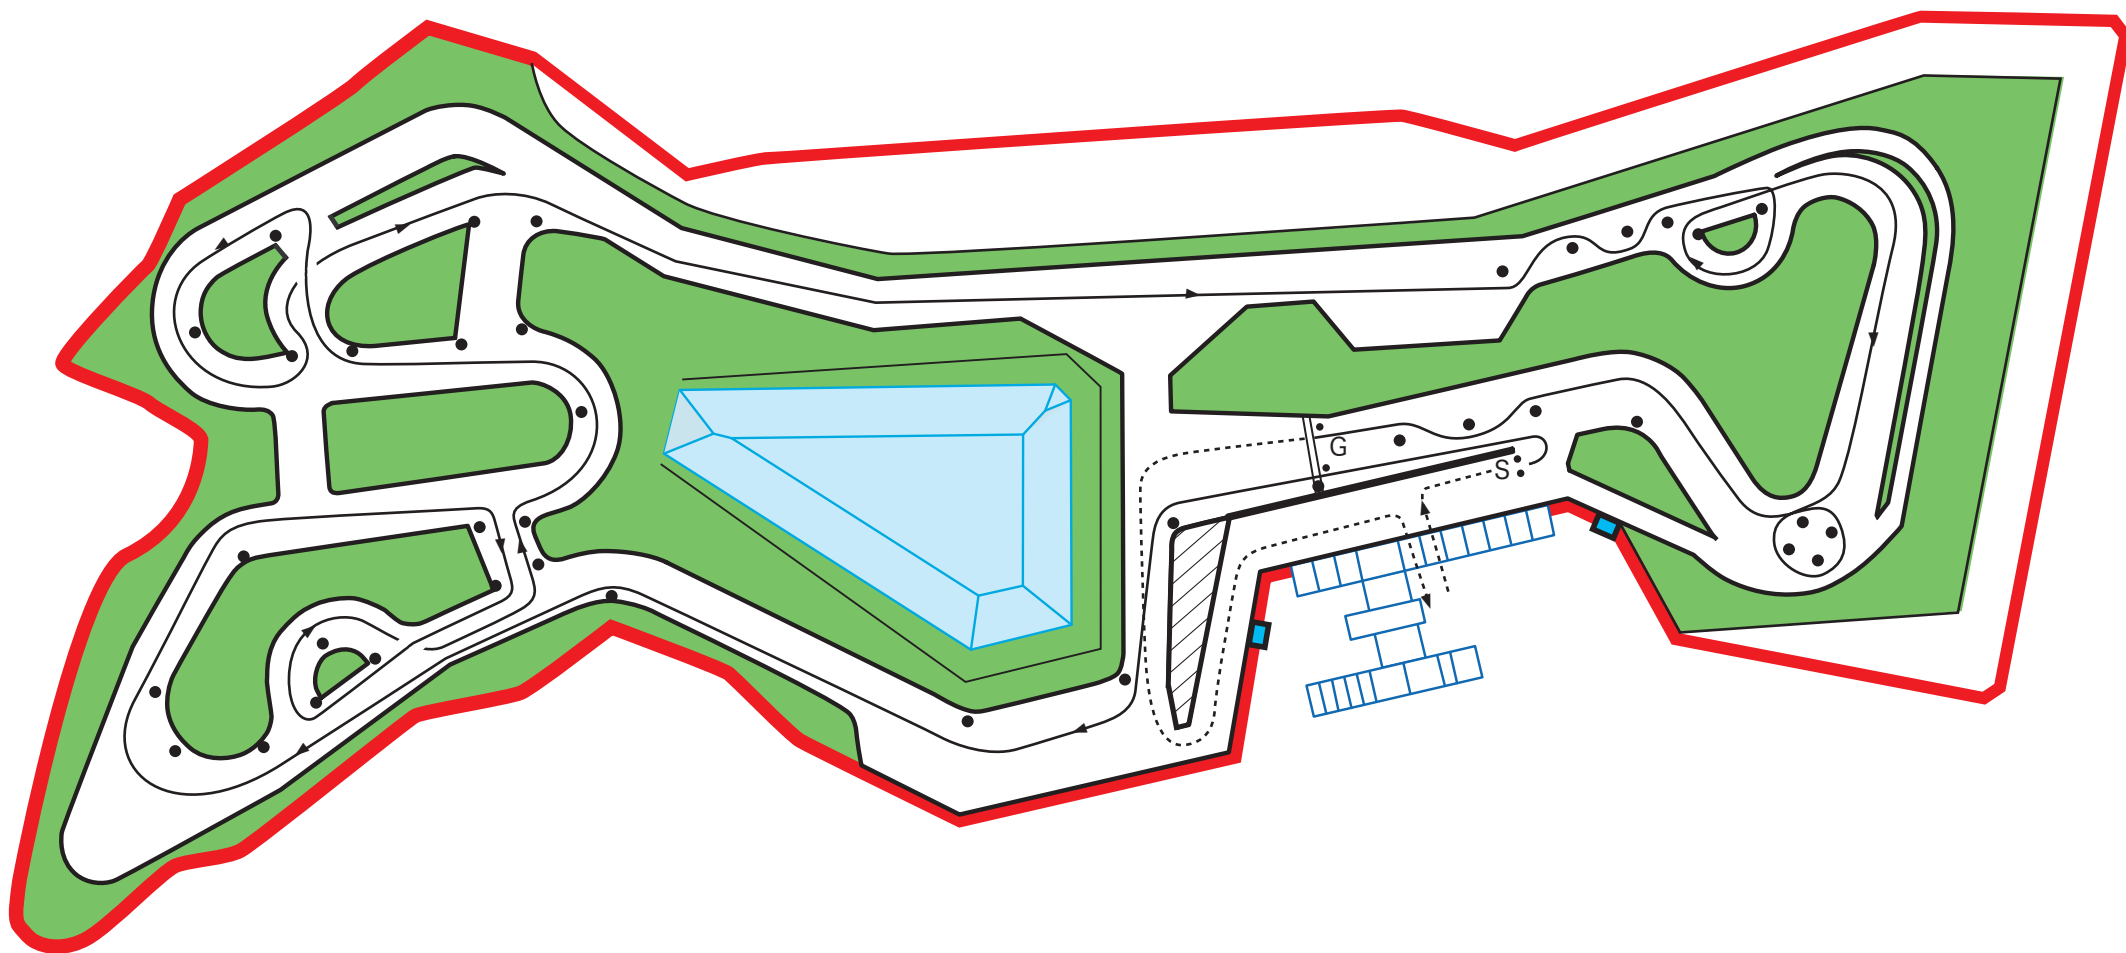

幸田スポーツドライビングラボ

2020年PMコース

更新日 2020.1.18