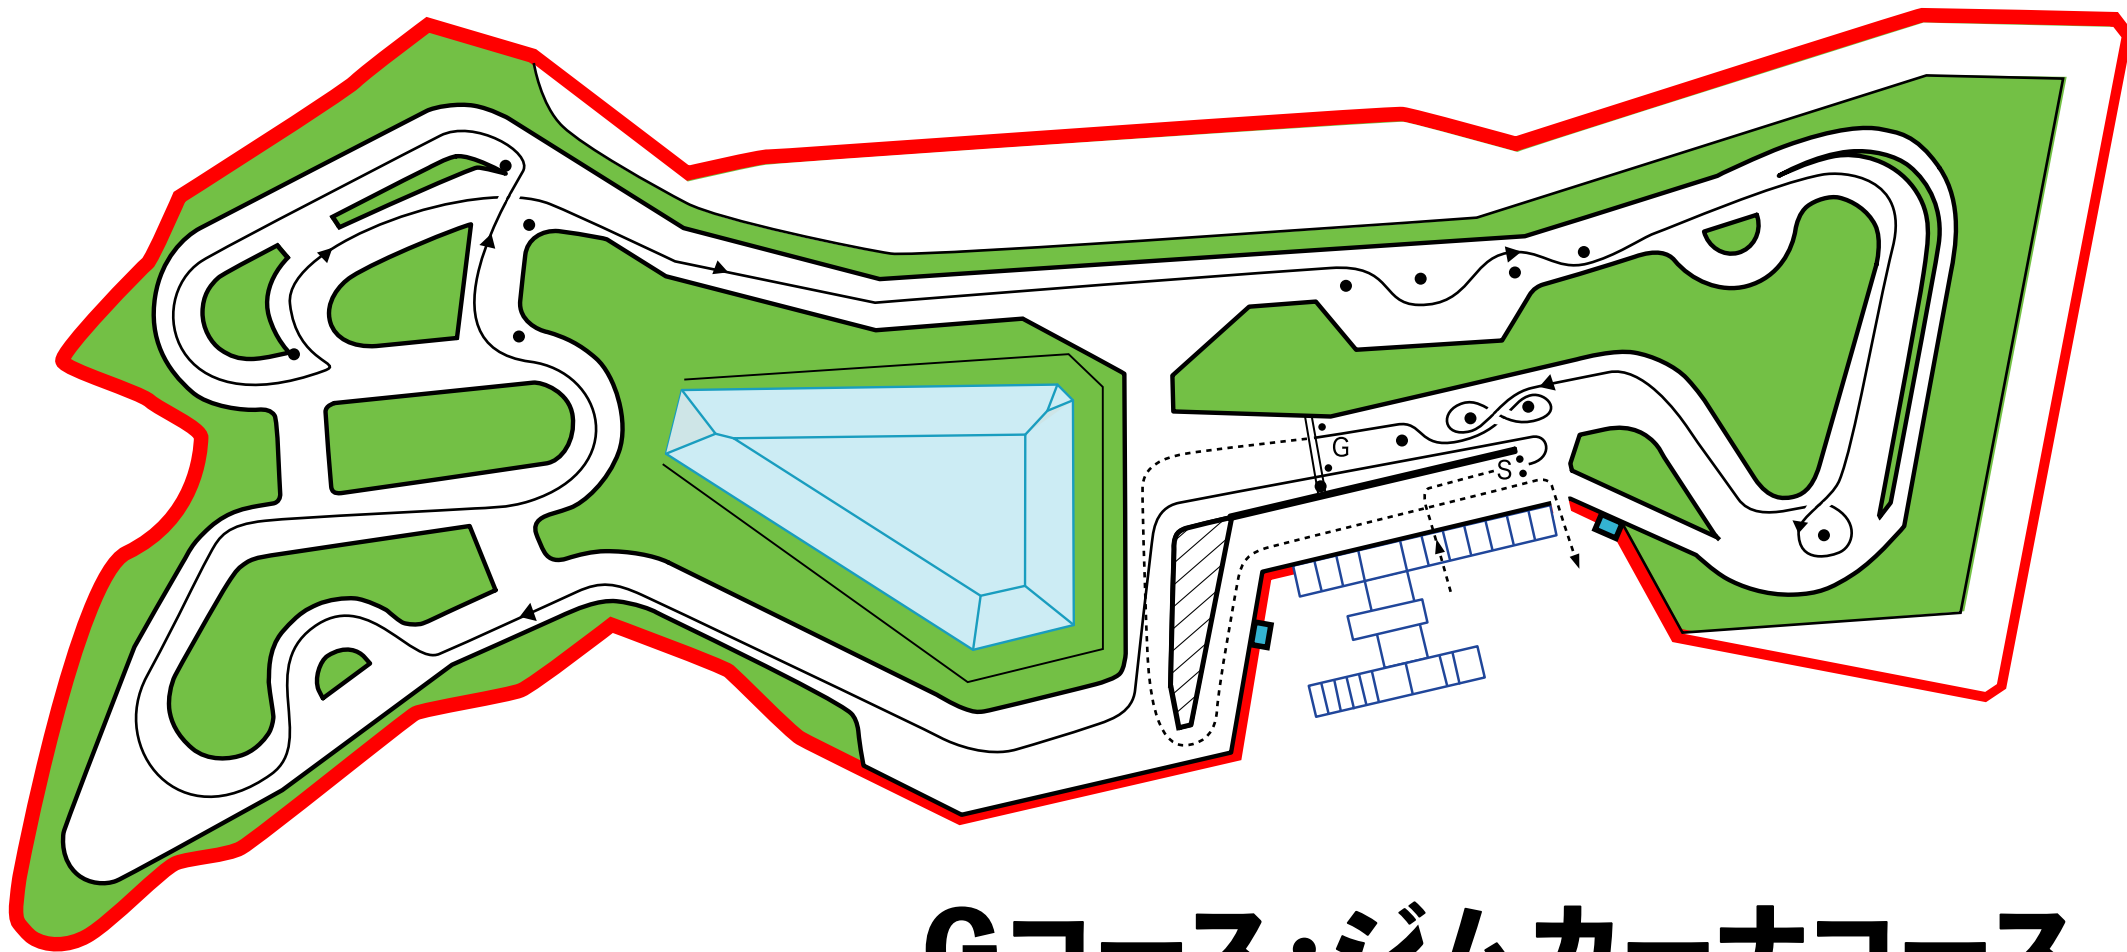

# 幸田スポーツドライビング・ラボ・スペシャル2

SAT, 25-JULY-2020

## Gコース・ジムカーナコース

Update Thu, 2-July-2020

幸田サーキット  桐山