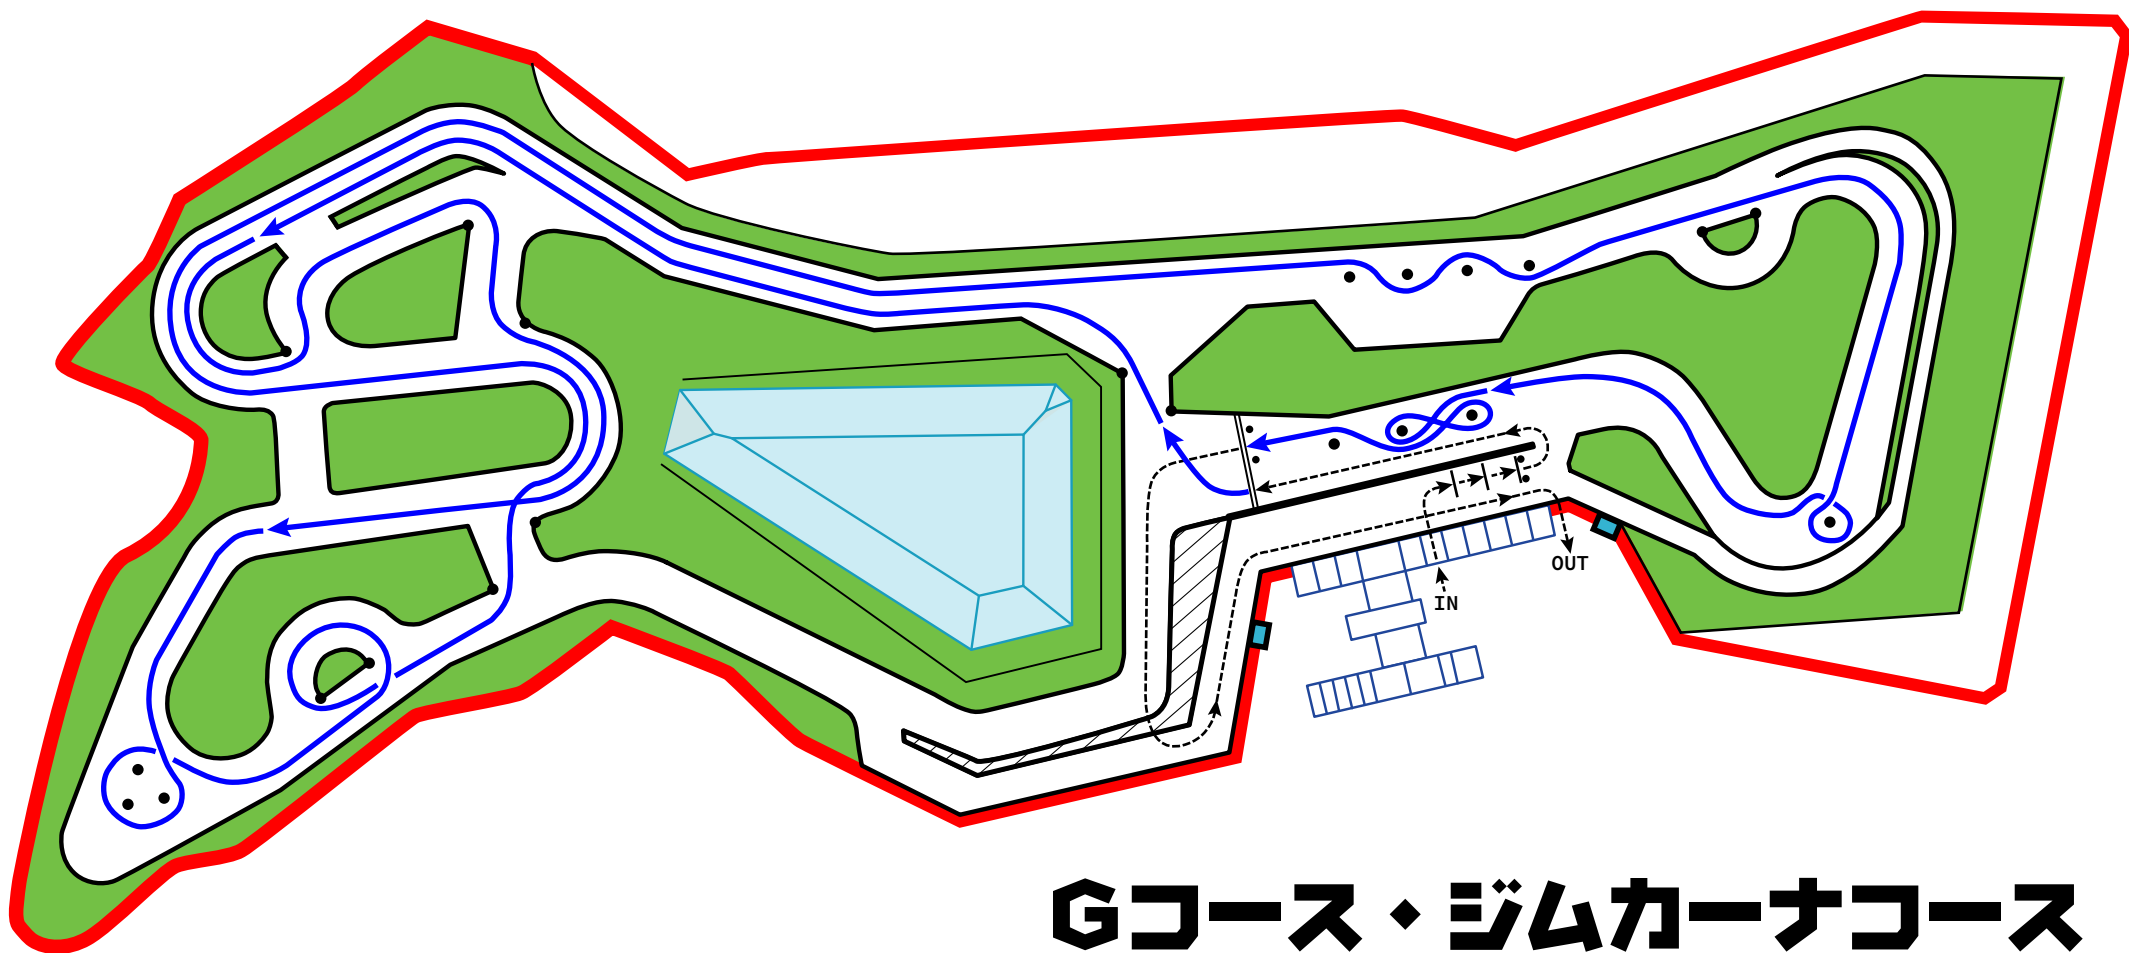

# 幸田スポーツドライビング・ラボ・スペシャル3

Sun, 13-Sep-2020

## Gコース・ジムカーナコース

Update Thu, 27-Aug-2020

幸田サーキット  桐山