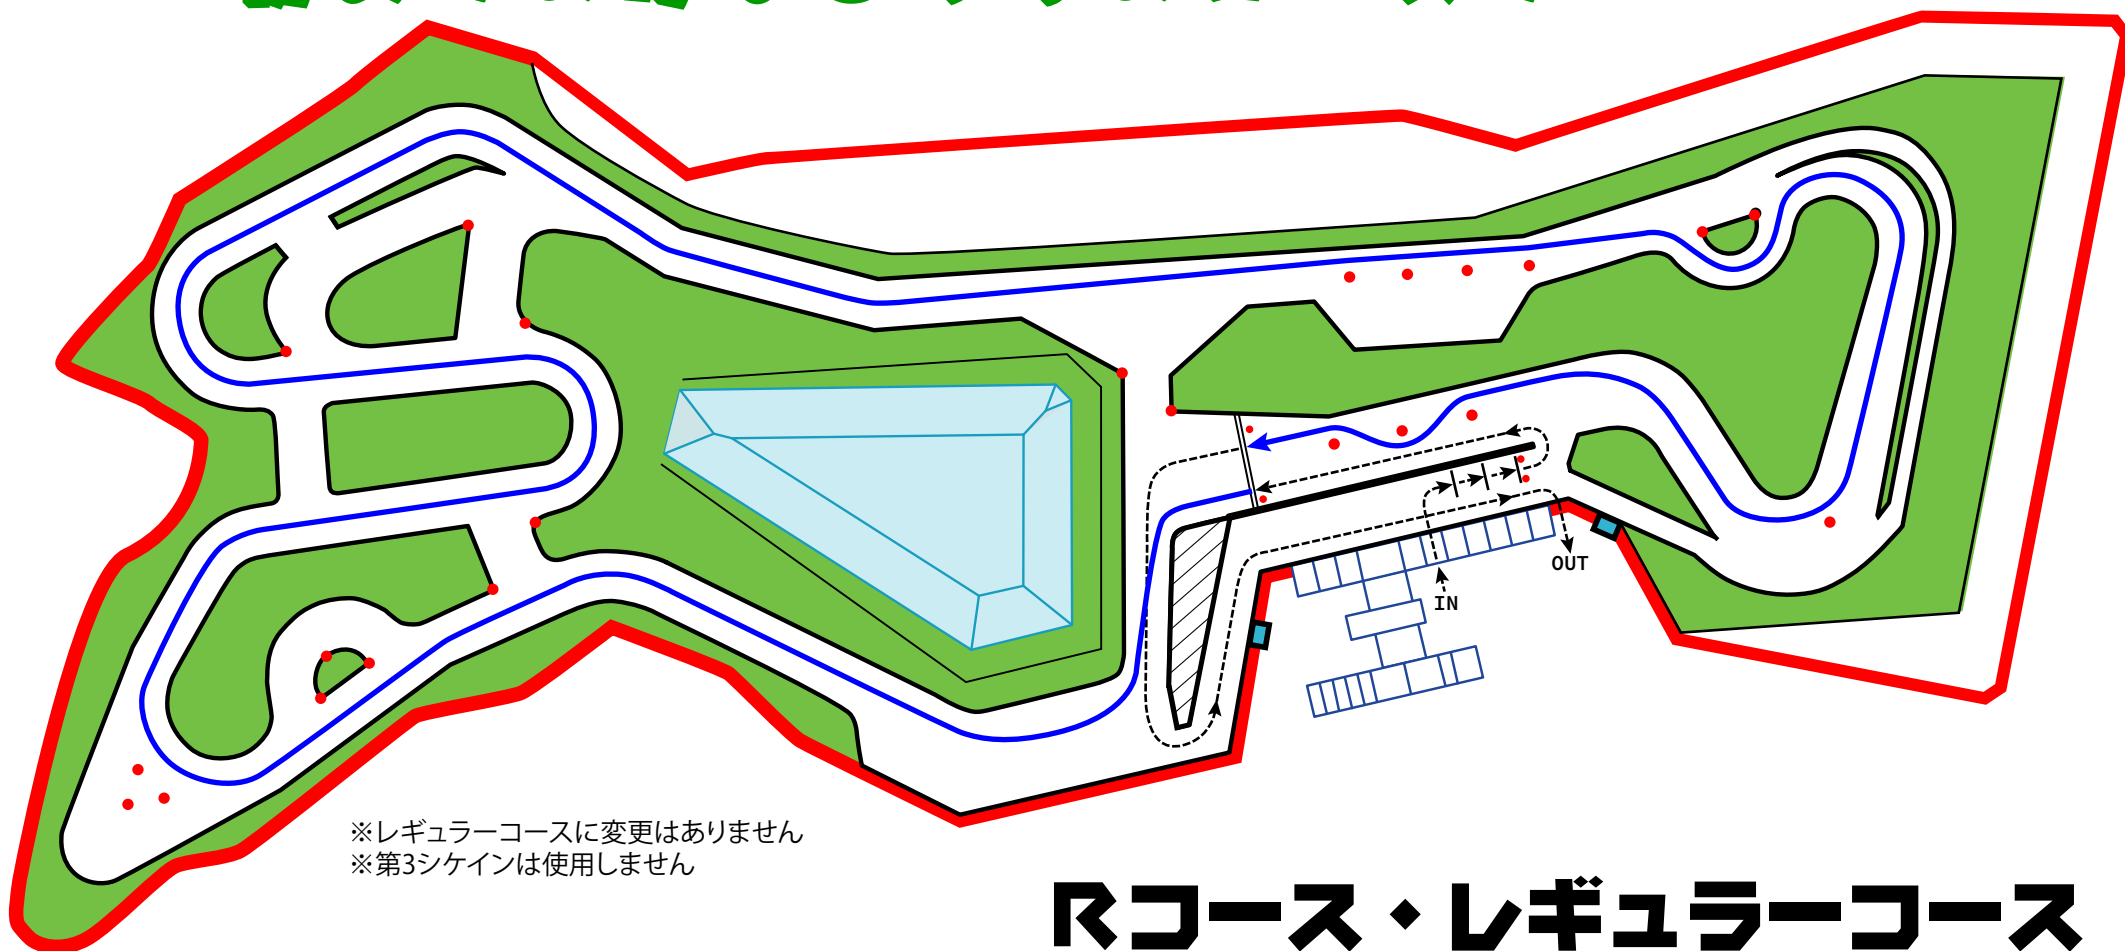

幸田スポーツドライビング・ラボ・スペシャル3

Sun, 13-Sep-2020

初めての方はこちらのコースで

※レギュラーコースに変更はありません
※第3シケインは使用しません

Rコース・レギュラーコース