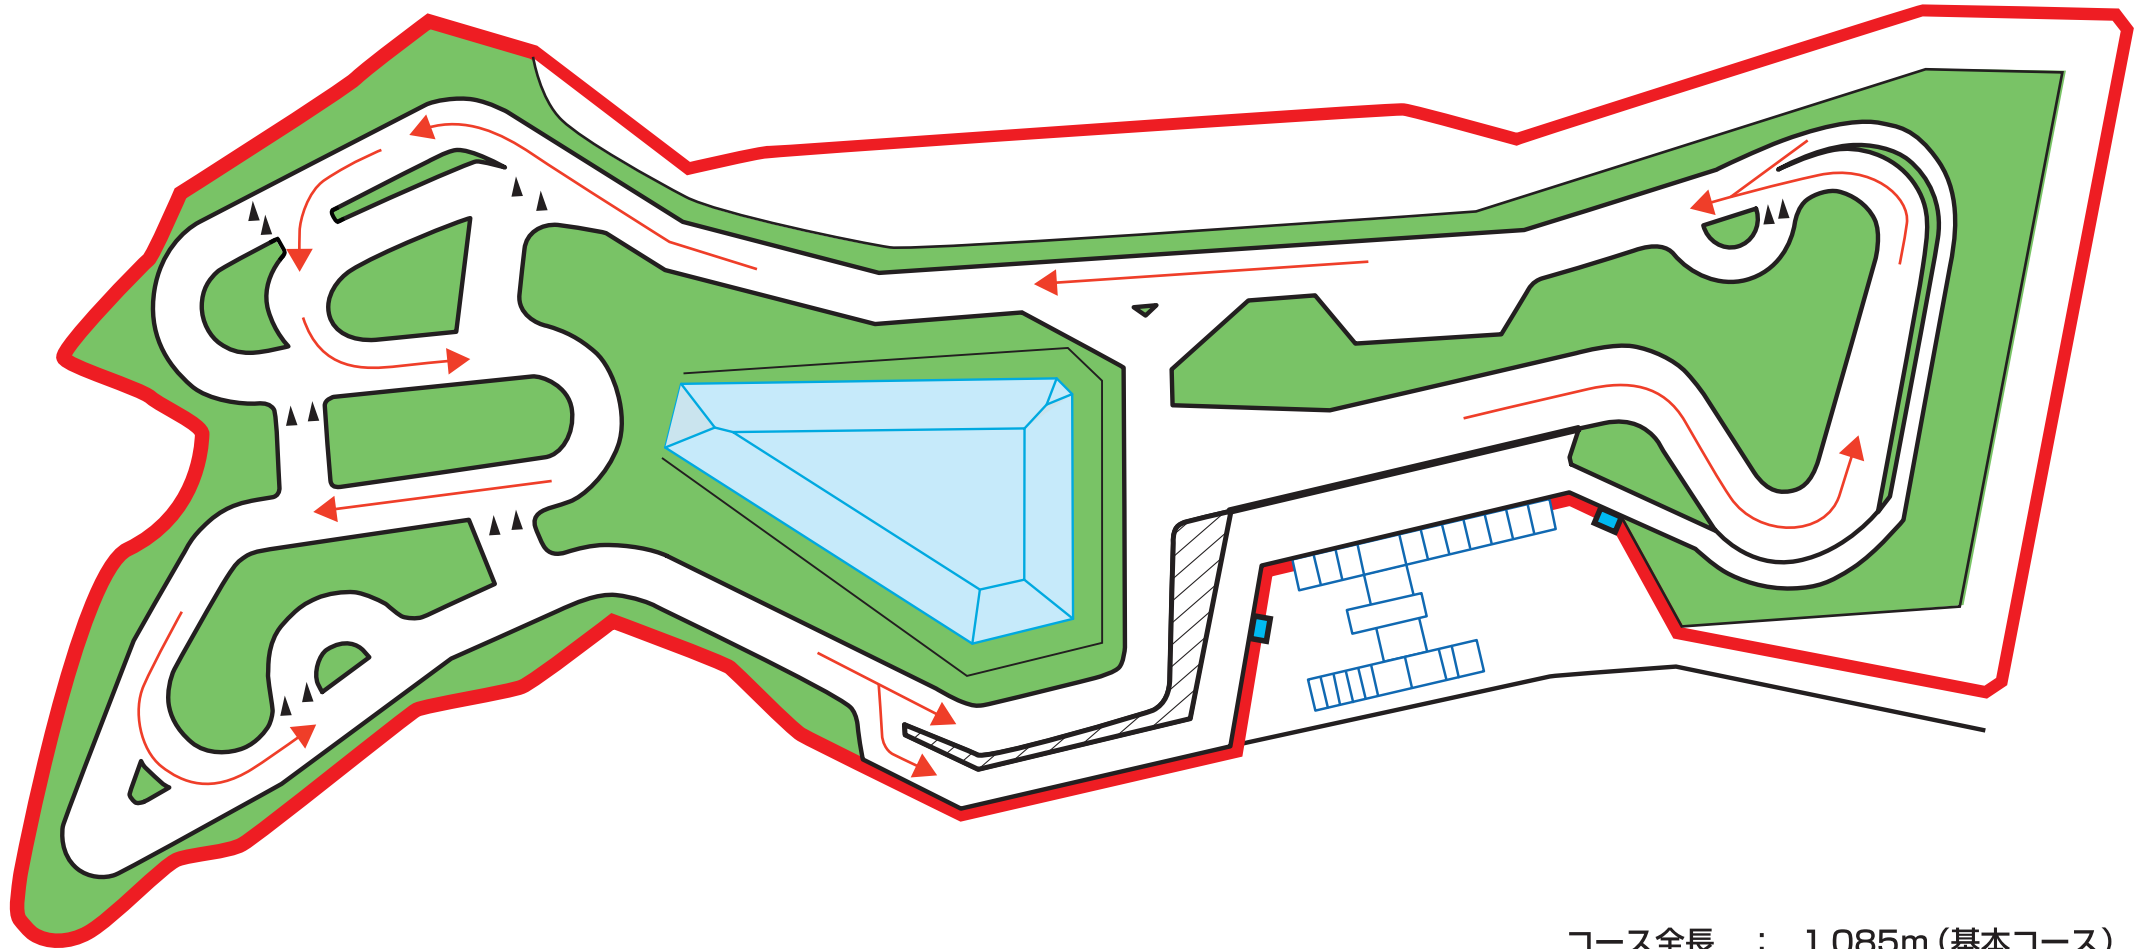

新鋭戦 第5戦 (特別戦) ブーメラン・ショートヘアピンコース

- 立ち入り禁止区域
- 廃油庫
- ※ P1 ~ P10 はコーナーポスト

コース全長	:	1,085m (基本コース)
幅員	:	10~15m
コーナー数	:	15
ピット数	:	10
監視ポスト数	:	10
走路勾配	:	最大2.4%
カーブ半径	:	最大25R・最小10R