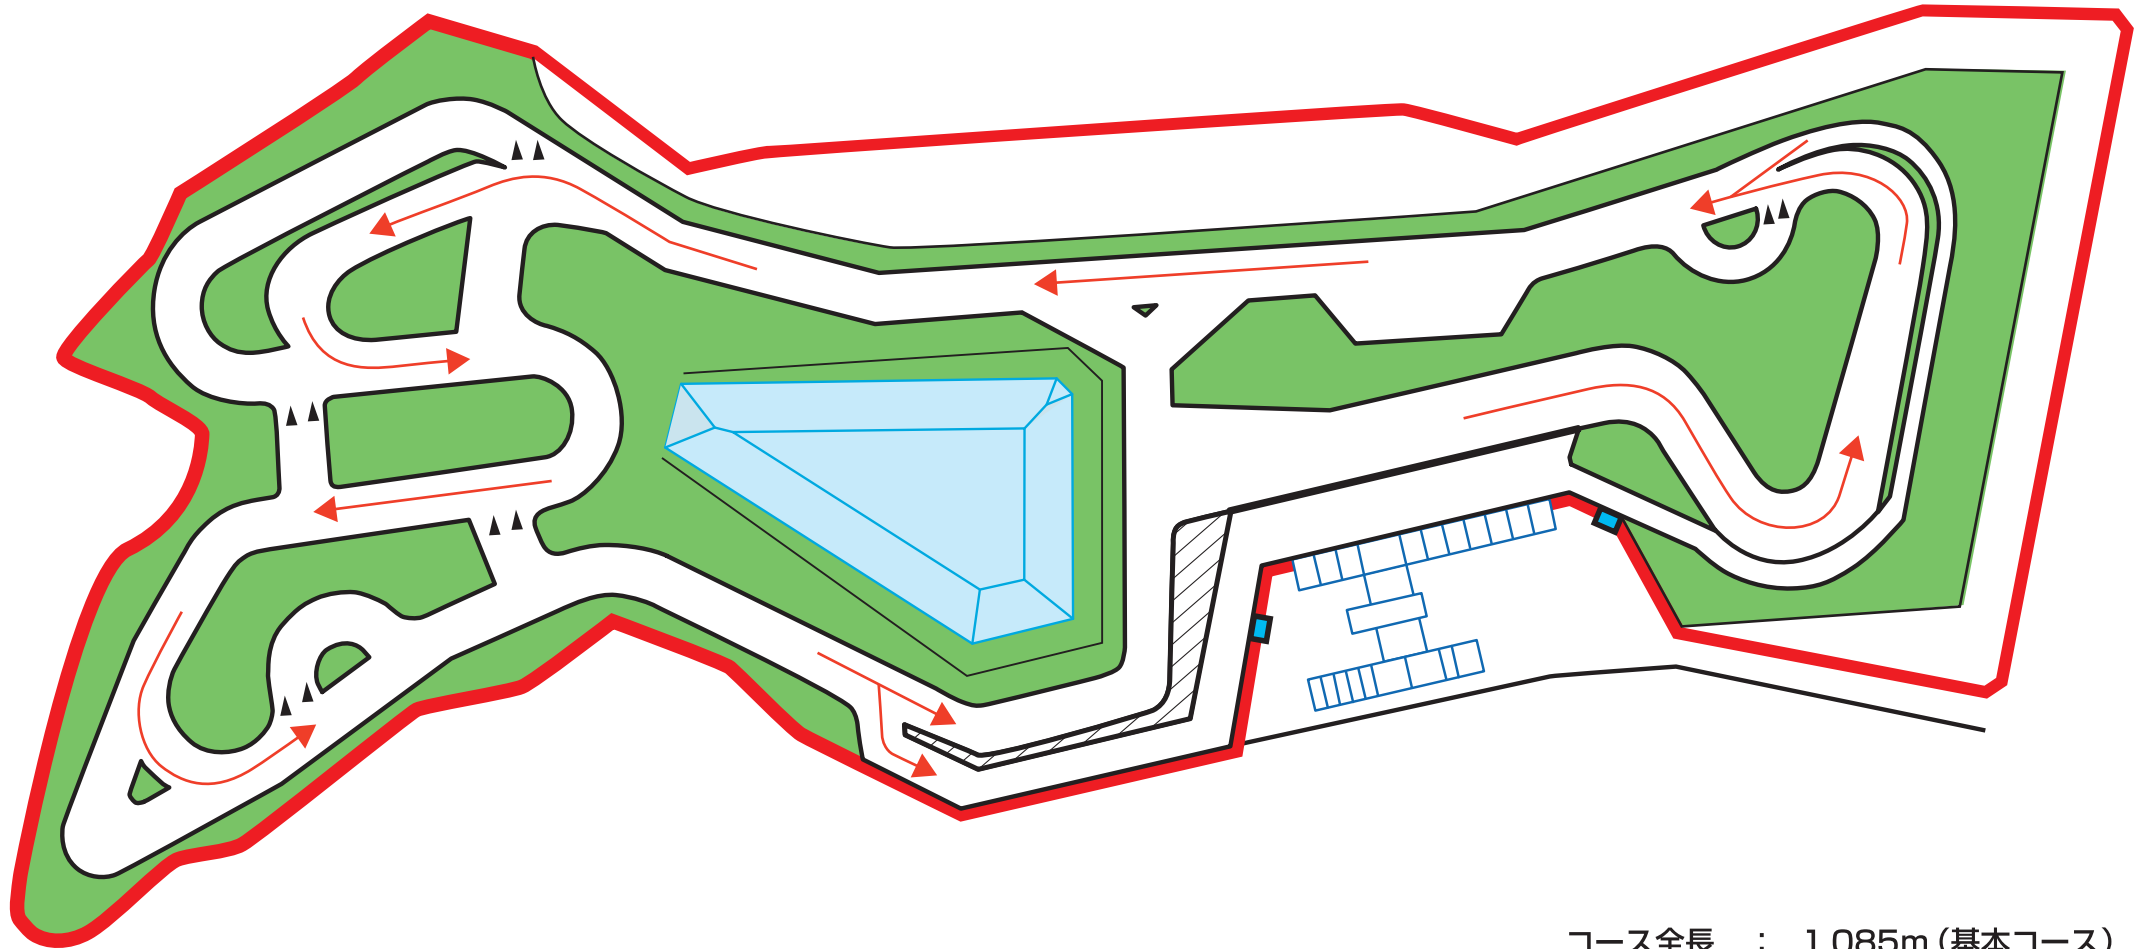

シン・新鋭戦 最終戦 (特別戦) レンタルカートコース

- 立ち入り禁止区域
- 廃油庫
- ※ P1 ~ P10 はコーナーポスト

コース全長	: 1,085m (基本コース)
幅員	: 10~15m
コーナー数	: 15
ピット数	: 10
監視ポスト数	: 10
走路勾配	: 最大2.4%
カーブ半径	: 最大25R・最小10R